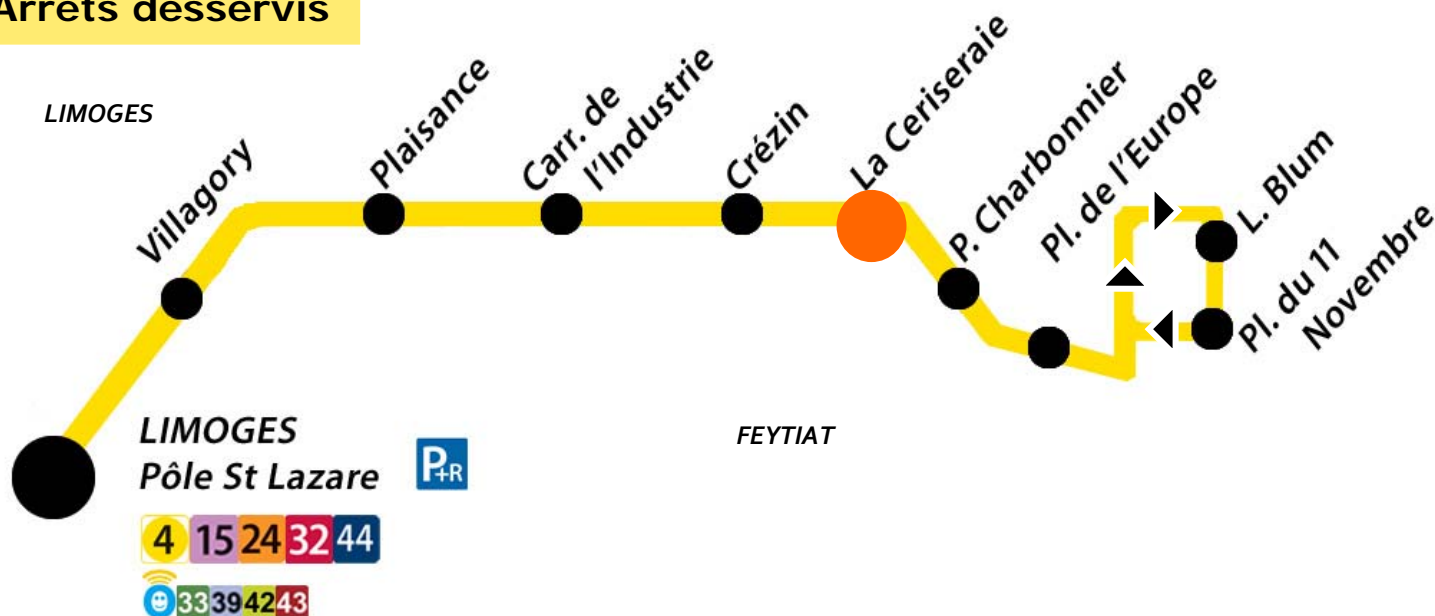

INFORMATION CLIENTELE

A compter du lundi 19 septembre 2011,

Les horaires de la desserte de renfort, entre Limoges et Feytiat, sont modifiés. Le principe de navette est reconduit selon les modalités ci-dessous.

Modalités :

- Rotation d'une navette environ toutes les 30 minutes,
- Du lundi au vendredi en période Scolaire,
- Sur 2 amplitudes horaires, au départ de Pôle St Lazare :
7 h 33-9 h 48 et 14 h 35-18 h 20.

Arrêts desservis

 Vous êtes ICI

Passage à l'arrêt : **La Ceriseraie** – Période Scolaire – Lundi à Vendredi

07h	08h	09h	14h	15h	16h	17h	18h
40	14	16	42	12	12	15	18
	45	46		43	43	48	

Ces horaires sont donnés à titre indicatif, sous réserve des conditions de circulation.