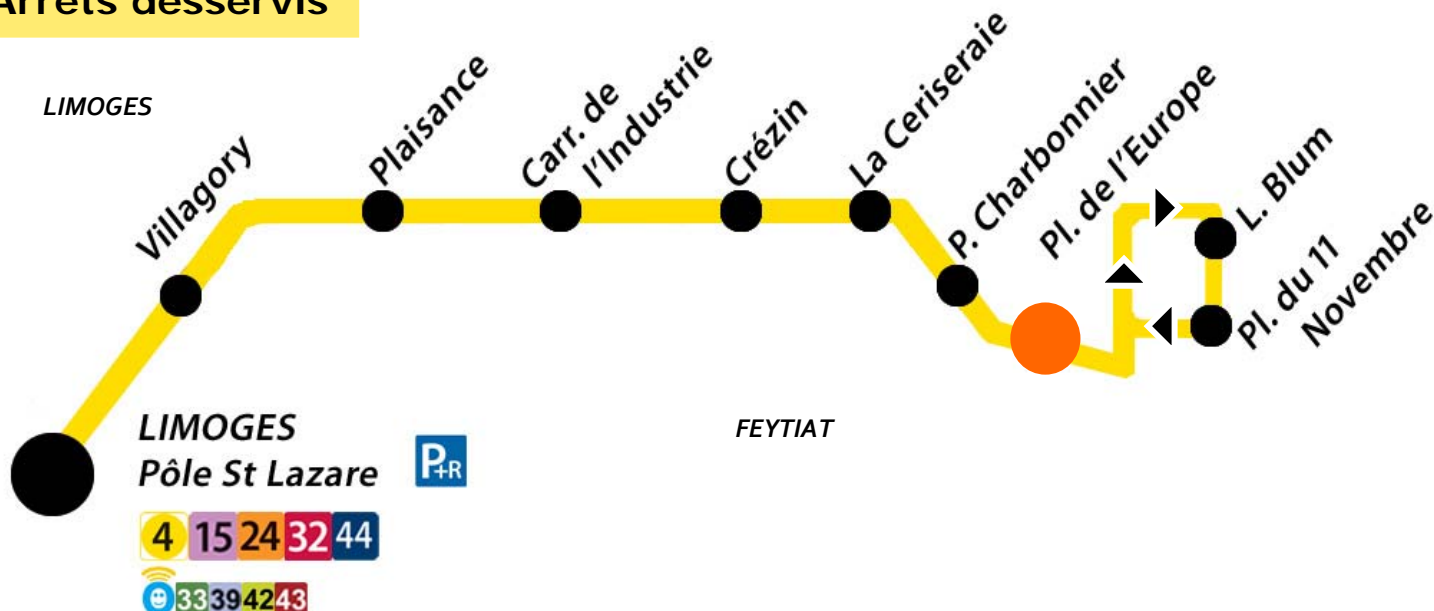

INFORMATION CLIENTELE

A compter du lundi 19 septembre 2011,

Les horaires de la desserte de renfort, entre Limoges et Feytiat, sont modifiés. Le principe de navette est reconduit selon les modalités ci-dessous.

Modalités :

- Rotation d'une navette environ toutes les 30 minutes,
- Du lundi au vendredi en période Scolaire,
- Sur 2 amplitudes horaires, au départ de Pôle St Lazare :
7 h 33-9 h 48 et 14 h 35-18 h 20.

Arrêts desservis

 Vous êtes ICI

Passage à l'arrêt : **Pl. de l'Europe** – Période Scolaire – Lundi à Vendredi

| 07h | 08h | 09h | 14h | 15h | 16h | 17h | 18h |
|-----|----------|----------|-----|----------|----------|----------|-----|
| 42 | 16 47 | 18 48 | 44 | 14 45 | 14 45 | 17 50 | 20 |

Ces horaires sont donnés à titre indicatif, sous réserve des conditions de circulation.

Contact : Point Bus au 05 55 32 46 46,
du lundi au vendredi de 9h45 à 17h45.