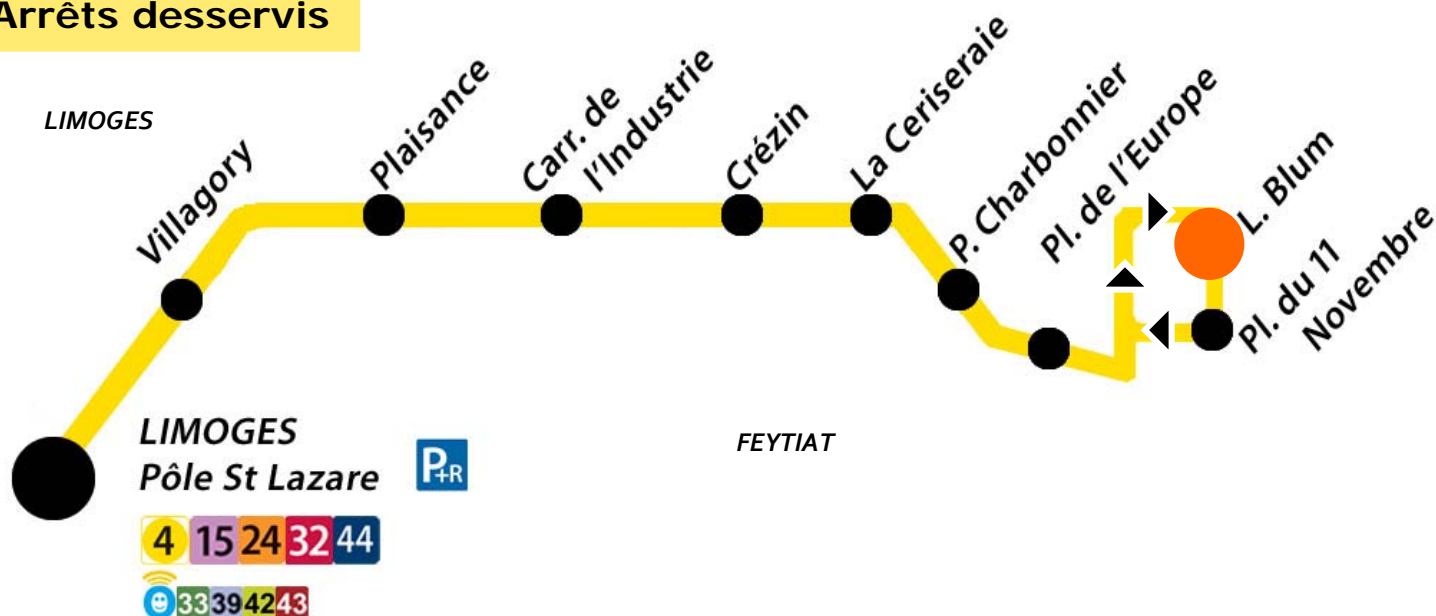

INFORMATION CLIENTELE

A compter du lundi 19 septembre 2011,

Les horaires de la desserte de renfort, entre Limoges et Feytiat, sont modifiés. Le principe de navette est reconduit selon les modalités ci-dessous.

Modalités :

- Rotation d'une navette environ toutes les 30 minutes,
- Du lundi au vendredi en période Scolaire,
- Sur 2 amplitudes horaires, au départ de Pôle St Lazare :
7 h 33-9 h 48 et 14 h 35-18 h 20.

Arrêts desservis

 Vous êtes ICI

Passage à l'arrêt : **L. Blum** – Période Scolaire – Lundi à Vendredi

07h	08h	09h	14h	15h	16h	17h	18h
44	18 49	20 50	46	16 47	16 47	19 52	22

Ces horaires sont donnés à titre indicatif, sous réserve des conditions de circulation.