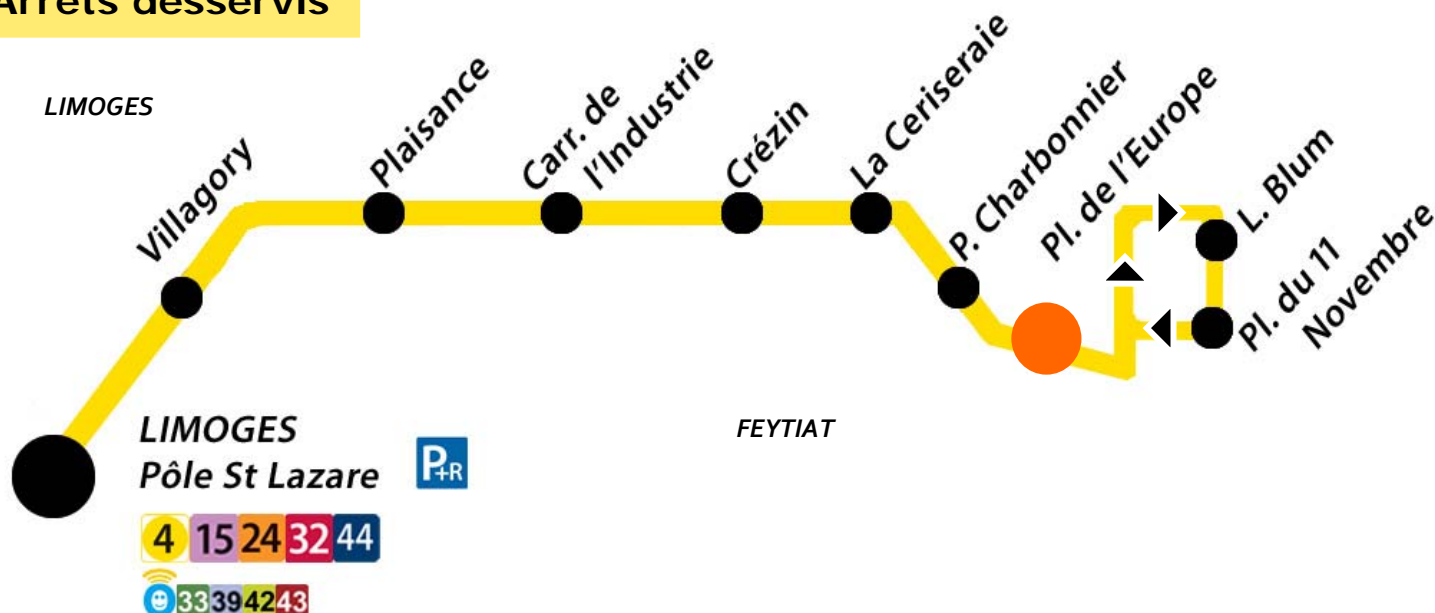

INFORMATION CLIENTELE

A compter du lundi 19 septembre 2011,

Les horaires de la desserte de renfort, entre Limoges et Feytiat, sont modifiés. Le principe de navette est reconduit selon les modalités ci-dessous.

Modalités :

- Rotation d'une navette environ toutes les 30 minutes,
- Du lundi au vendredi en période Scolaire,
- Sur 2 amplitudes horaires, au départ de Pôle St Lazare :
7 h 33-9 h 48 et **14 h 35-18 h 20**.

Arrêts desservis

 Vous êtes ICI

Passage à l'arrêt : **Pl. de l'Europe** – Période Scolaire – Lundi à Vendredi

07h	08h	09h	14h	15h	16h	17h	18h
46	20 51	22 52	48	18 49	18 49	21 54	24

Ces horaires sont donnés à titre indicatif, sous réserve des conditions de circulation.