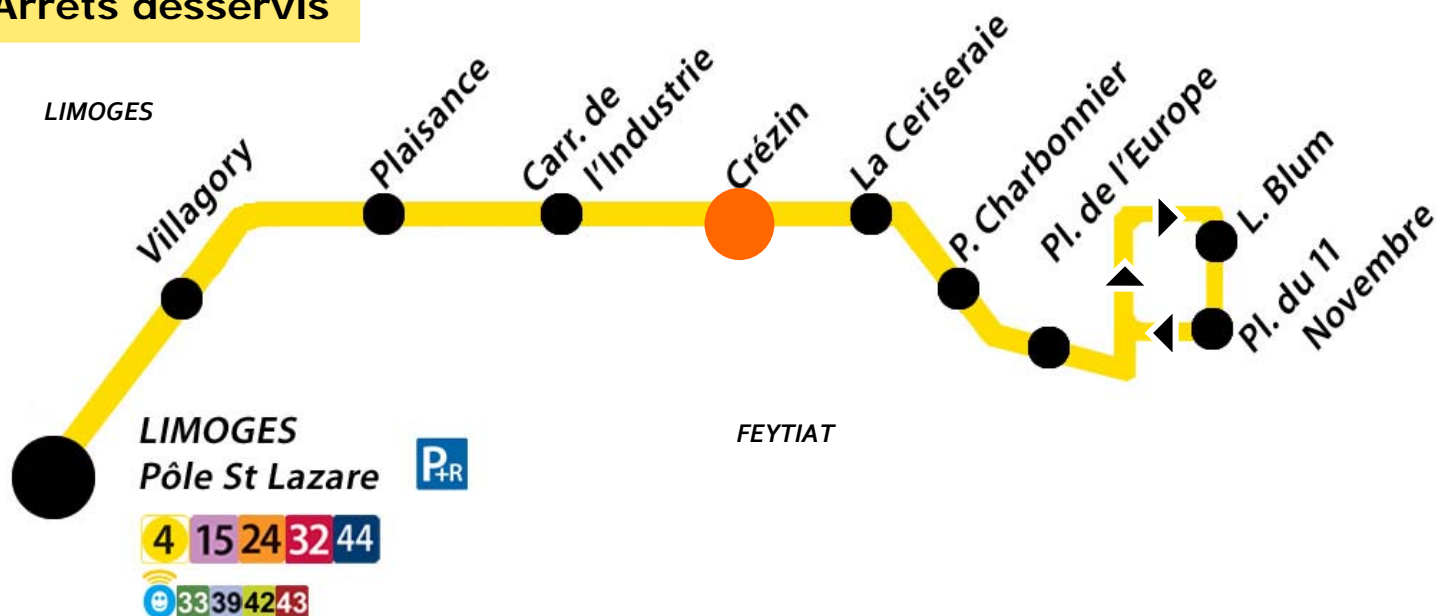

## A compter du lundi 19 septembre 2011,

Les horaires de la desserte de renfort, entre Limoges et Feytiat, sont modifiés. Le principe de navette est reconduit selon les modalités ci-dessous.

### Modalités :

- Rotation d'une navette environ toutes les 30 minutes,
- Du lundi au vendredi en période Scolaire,
- Sur 2 amplitudes horaires, au départ de Pôle St Lazare :  
**7 h 33-9 h 48 et 14 h 35-18 h 20.**

### Arrêts desservis

Passage à l'arrêt : **Crézin** – Période Scolaire – Lundi à Vendredi

07h	08h	09h	14h	15h	16h	17h	18h
49	22	24	50	20	20	24	26
	53	54		51	51	57	

Ces horaires sont donnés à titre indicatif, sous réserve des conditions de circulation.