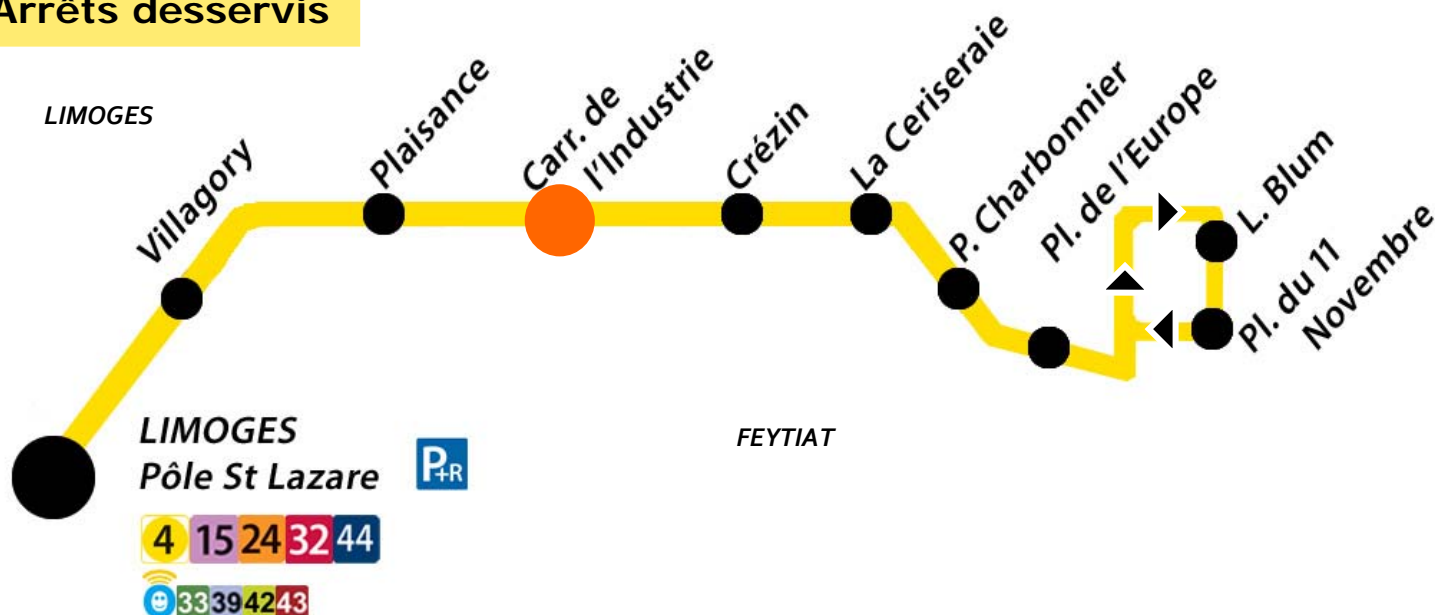

INFORMATION CLIENTELE

A compter du lundi 19 septembre 2011,

Les horaires de la desserte de renfort, entre Limoges et Feytiat, sont modifiés. Le principe de navette est reconduit selon les modalités ci-dessous.

Modalités :

- Rotation d'une navette environ toutes les 30 minutes,
- Du lundi au vendredi en période Scolaire,
- Sur 2 amplitudes horaires, au départ de Pôle St Lazare :
7 h 33-9 h 48 et **14 h 35-18 h 20**.

Arrêts desservis

 Vous êtes ICI

Passage à l'arrêt : **Carr. de l'Industrie** – Période Scolaire – Lundi à Vendredi

07h	08h	09h	14h	15h	16h	17h	18h
51	24 54	25 55	51	21 52	21 53	26 59	28

Ces horaires sont donnés à titre indicatif, sous réserve des conditions de circulation.