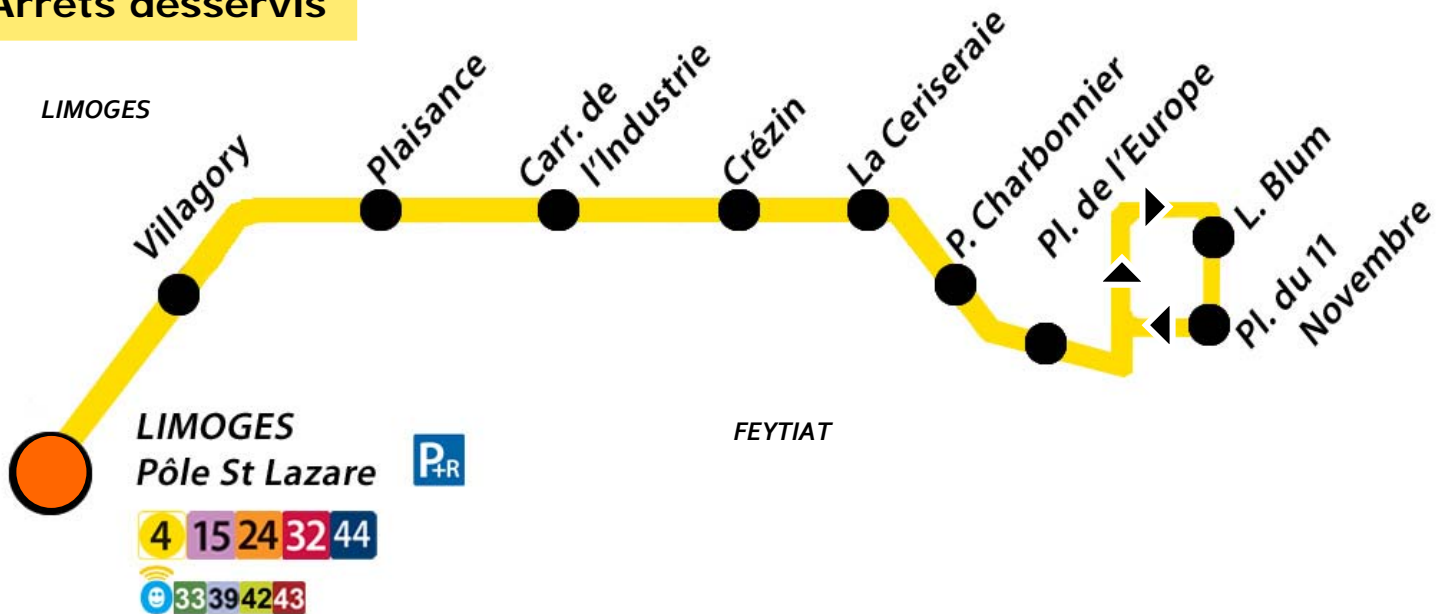

INFORMATION CLIENTELE

A compter du lundi 19 septembre 2011,
 Les horaires de la desserte de renfort, entre Limoges et Feytiat, sont modifiés. Le principe de navette est reconduit selon les modalités ci-dessous.

Modalités :

- Rotation d'une navette environ toutes les 30 minutes,
- Du lundi au vendredi en période Scolaire,
- Sur 2 amplitudes horaires, au départ de Pôle St Lazare :
7 h 33-9 h 48 et 14 h 35-18 h 20.

Arrêts desservis

 **Vous êtes ICI**

Passage à l'arrêt : **Pôle St Lazare** – Période Scolaire – Lundi à Vendredi

07h	08h	09h	14h	15h	16h	17h	18h
56	29	30	55	25	25	31	04
	59	59		56	58		33

Ces horaires sont donnés à titre indicatif, sous réserve des conditions de circulation.