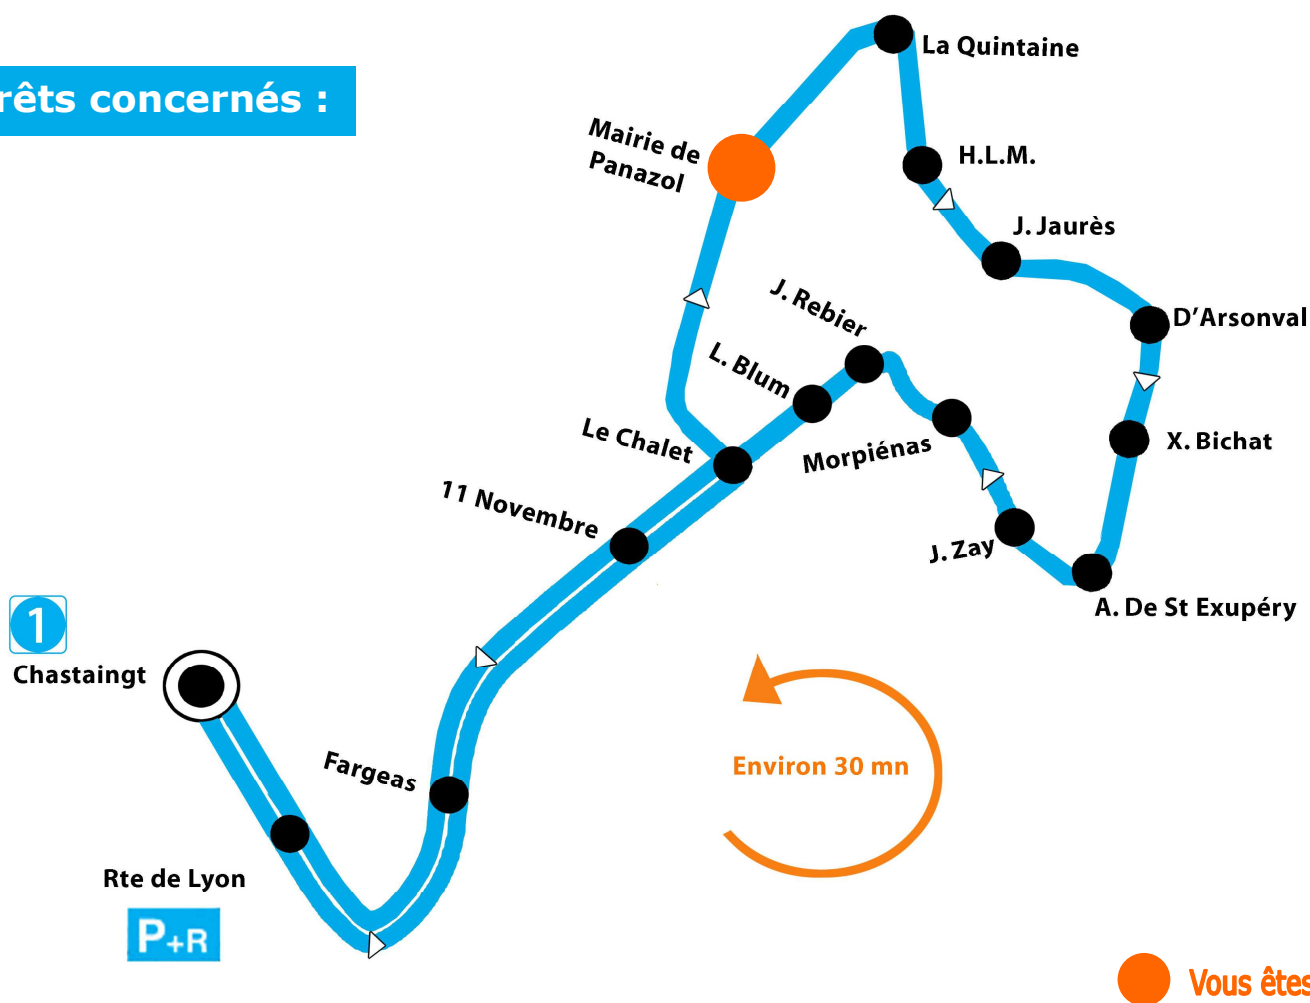

INFORMATION CLIENTELE

A compter du lundi 21 février 2011, la navette de Panazol fonctionne également durant les **Petites Vacances Scolaires**.

Modalités :

- Rotation d'une navette environ toutes les 30 minutes
- Du lundi au vendredi en périodes Scolaire **ET** Petites Vacances Scolaires
- Aux heures de pointe (**M**atin, **M**idi et **S**oir)

Arrêts concernés :

Passage à l'arrêt : **Mairie de Panazol** – Périodes Scolaire et PVS – Lundi à Vendredi

M	7h12	7h43	8h14	8h46	9h17	9h48
M	11h46	12h17	12h48	13h20	13h51	14h22
S	16h58	17h30	18h03	18h35	19h06	

Ces horaires sont donnés à titre indicatif, sous réserve des conditions de circulation.

Contact : Point Bus au 05 55 32 46 46.