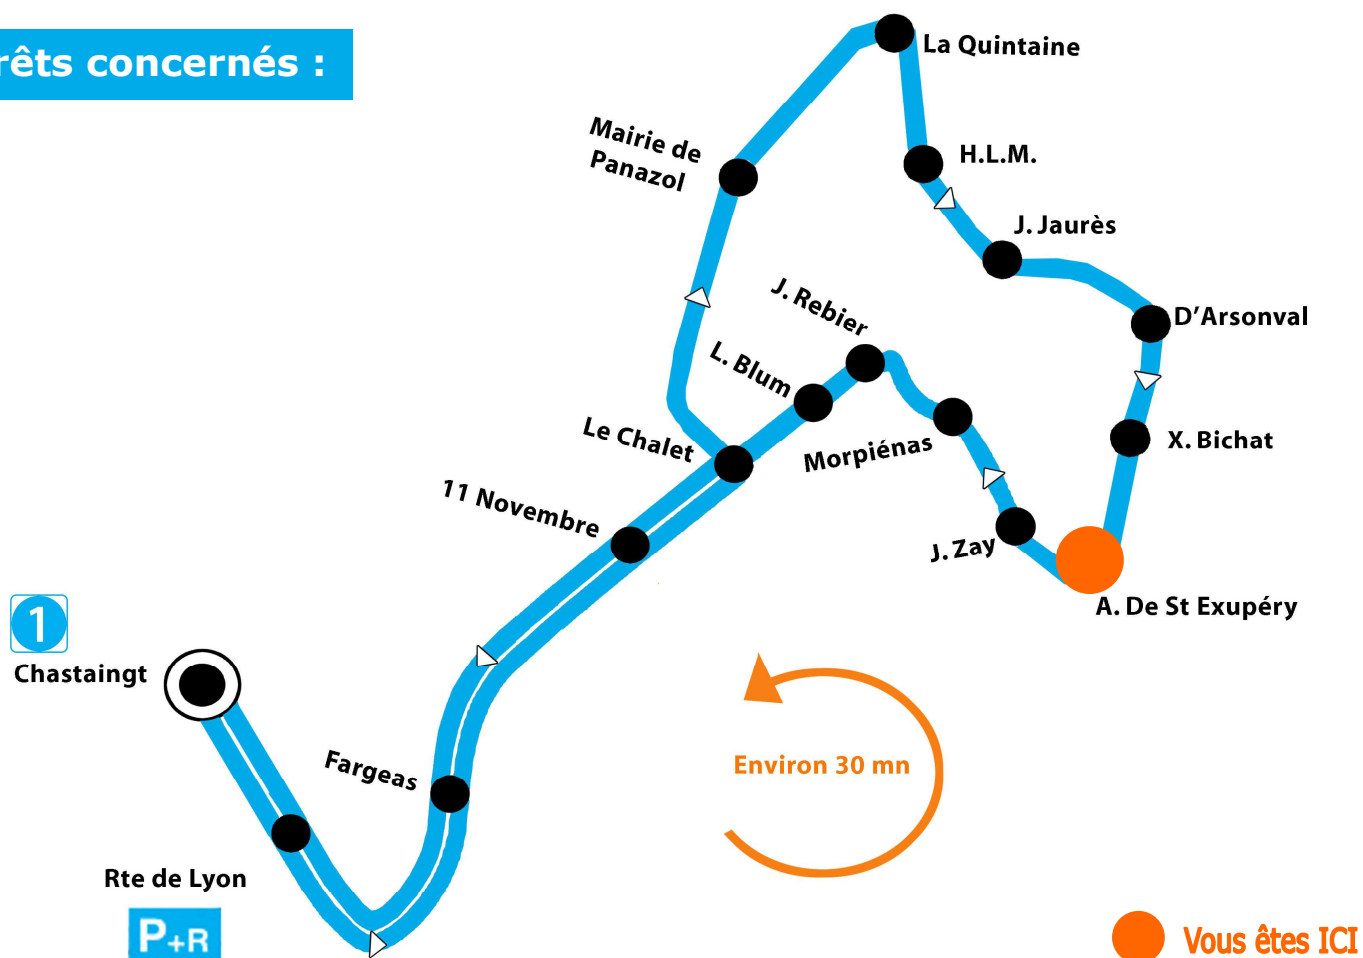

INFORMATION CLIENTELE

A compter du lundi 21 février 2011, la navette de Panazol fonctionne également durant les **Petites Vacances Scolaires**.

Modalités :

- Rotation d'une navette environ toutes les 30 minutes
- Du lundi au vendredi en périodes Scolaire **ET** Petites Vacances Scolaires
- Aux heures de pointe (**M**atin, **M**idi et **S**oir)

Arrêts concernés :

Passage à l'arrêt : **A. de St Exupéry** – Périodes Scolaire et PVS – Lundi à Vendredi

M	7h18	7h49	8h20	8h52	9h23	9h54
M	11h52	12h23	12h54	13h26	13h57	14h28
S	17h04	17h36	18h09	18h41	19h12	

Ces horaires sont donnés à titre indicatif, sous réserve des conditions de circulation.

Contact : Point Bus au 05 55 32 46 46.