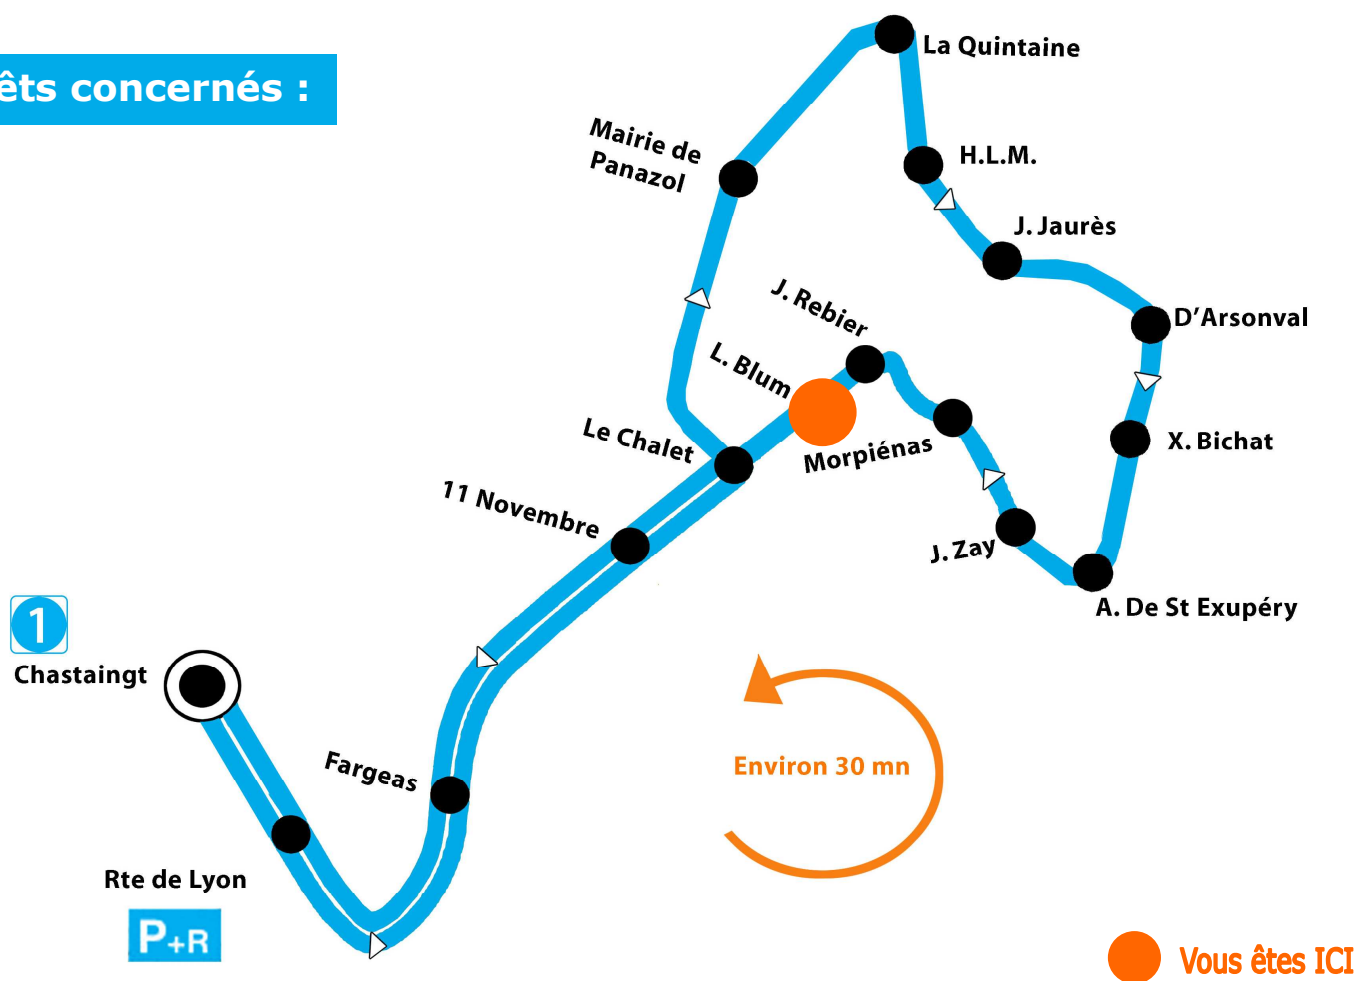

INFORMATION CLIENTELE

A compter du lundi 21 février 2011, la navette de Panazol fonctionne également durant les **Petites Vacances Scolaires**.

Modalités :

- Rotation d'une navette environ toutes les 30 minutes
- Du lundi au vendredi en périodes Scolaire **ET** Petites Vacances Scolaires
- Aux heures de pointe (**M**atin, **M**idi et **S**oir)

Arrêts concernés :

Passage à l'arrêt : **L. Blum** – Périodes Scolaire et PVS – Lundi à Vendredi

M	7h21	7h52	8h23	8h55	9h26	9h57
M	11h55	12h26	12h57	13h29	14h00	14h31
S	17h07	17h39	18h12	18h44	19h15	

Ces horaires sont donnés à titre indicatif, sous réserve des conditions de circulation.