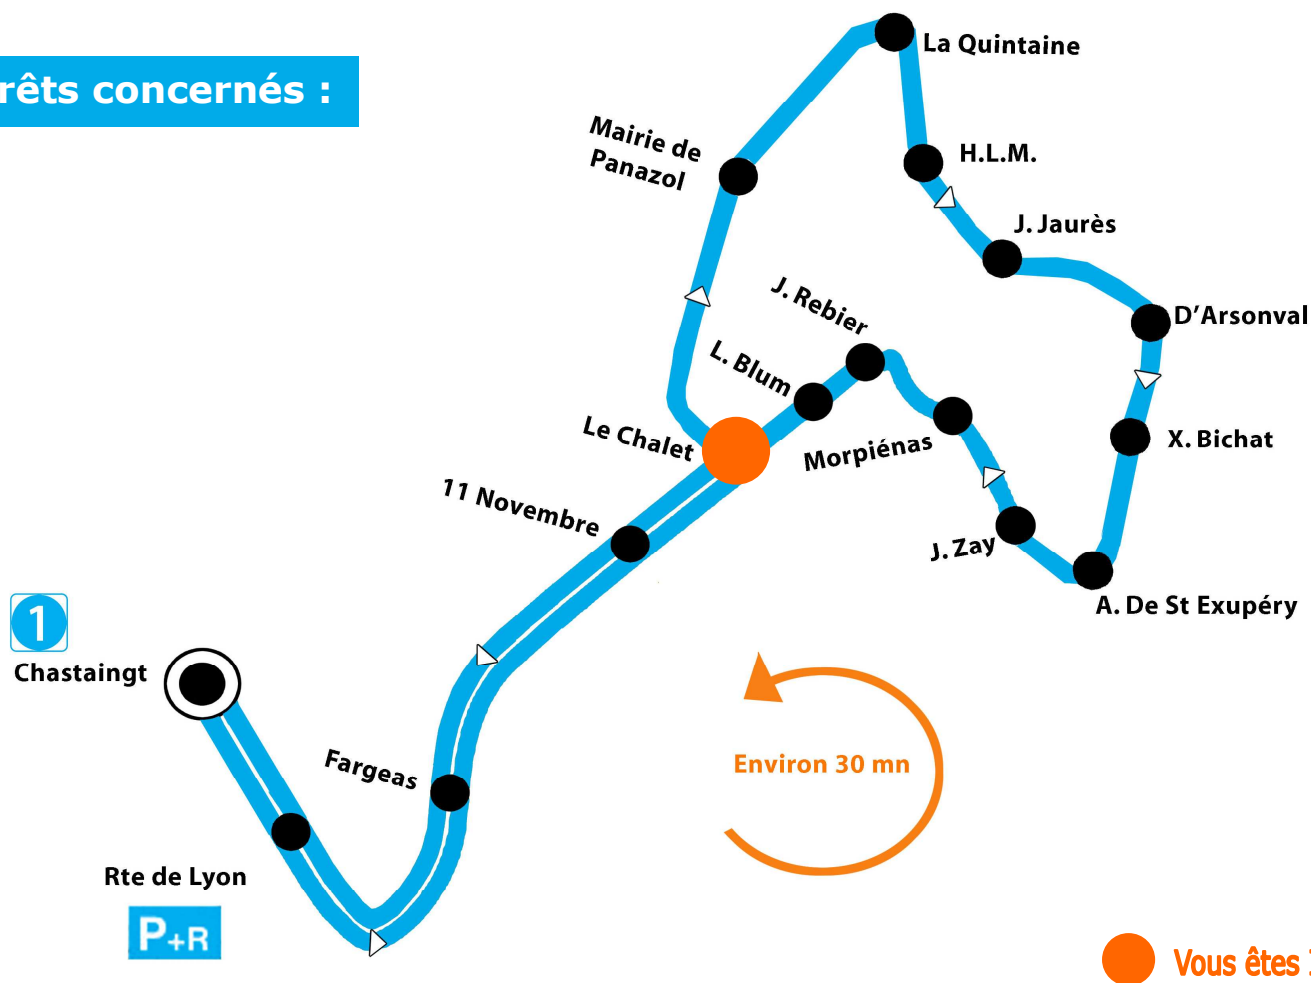

INFORMATION CLIENTELE

A compter du lundi 21 février 2011, la navette de Panazol fonctionne également durant les **Petites Vacances Scolaires**.

Modalités :

- Rotation d'une navette environ toutes les 30 minutes
- Du lundi au vendredi en périodes Scolaire **ET** Petites Vacances Scolaires
- Aux heures de pointe (**M**atin, **M**idi et **S**oir)

Arrêts concernés :

Passage à l'arrêt : **Le Chalet** – Périodes Scolaire et PVS – Lundi à Vendredi

M	7h21	7h52	8h23	8h55	9h26	9h57
M	11h55	12h26	12h57	13h29	14h00	14h31
S	17h07	17h39	18h12	18h44	19h15	

Ces horaires sont donnés à titre indicatif, sous réserve des conditions de circulation.