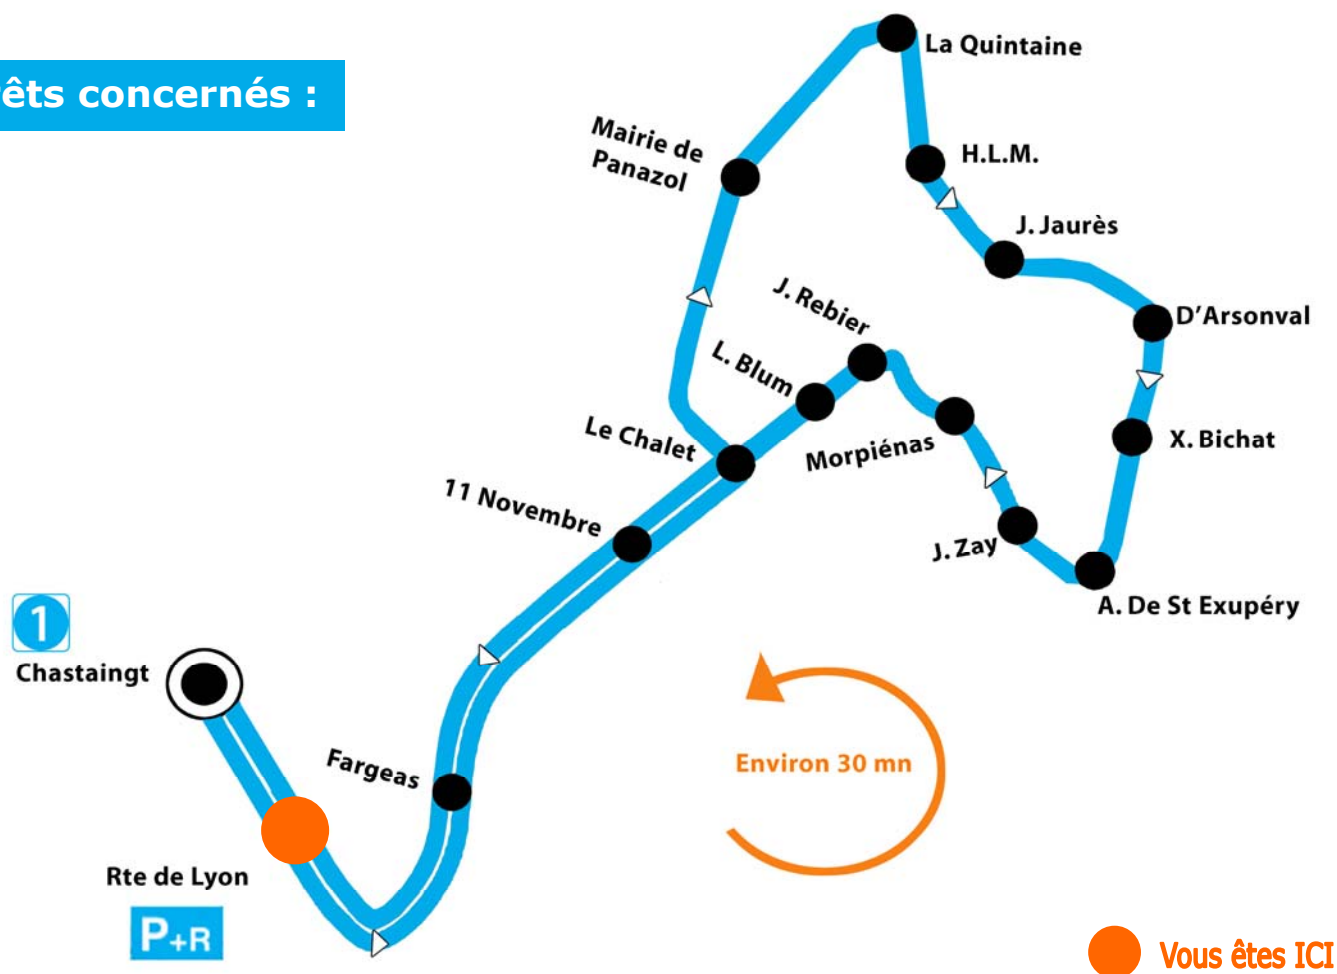

INFORMATION CLIENTELE

A compter du lundi 30 août 2010,
reprise de la navette de Panazol mise en place, selon les modalités
du 31 mai dernier, par Limoges Métropole et la S.T.C.L.

Modalités :

- Rotation d'une navette environ toutes les 30 minutes,
- Du lundi au vendredi en période scolaire,
- Aux heures de pointe (**M**atin, **M**idi et **S**oir).

Arrêts concernés :

Passage à l'arrêt : **Rte de Lyon** – Période Scolaire – Lundi à Vendredi

M	7h30	8h01	8h33	9h04	9h35	10h04
M	12h04	12h35	13h07	13h38	14h09	14h38
S	17h17	17h50	18h22	18h53	19h24	

Ces horaires sont donnés à titre indicatif, sous réserve des conditions de circulation.