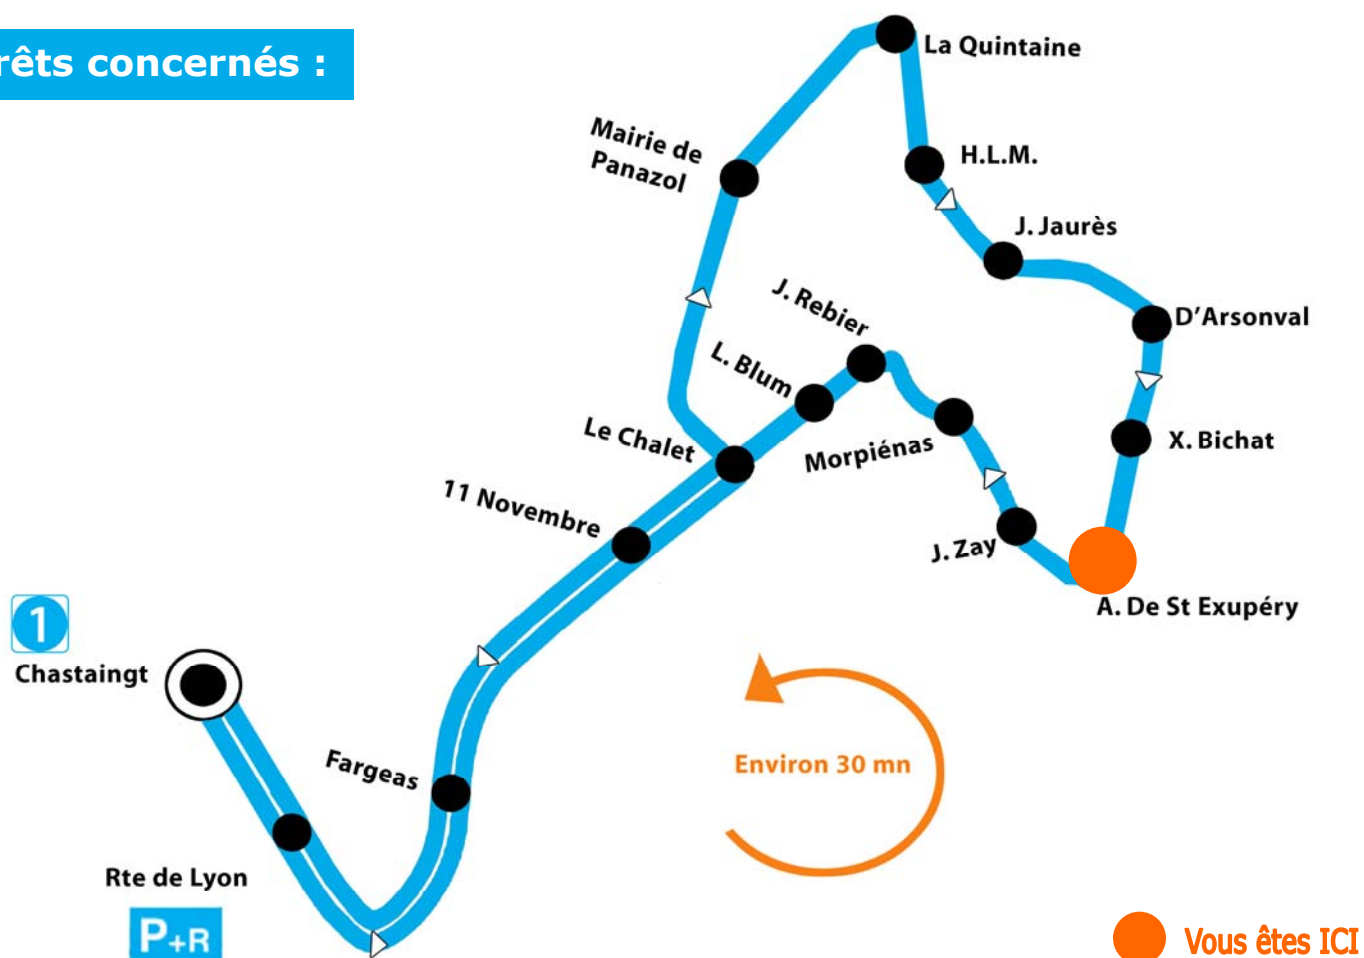

INFORMATION CLIENTELE

A compter du lundi 30 août 2010,
reprise de la navette de Panazol mise en place, selon les modalités
du 31 mai dernier, par Limoges Métropole et la S.T.C.L.

Modalités :

- Rotation d'une navette environ toutes les 30 minutes,
- Du lundi au vendredi en période scolaire,
- Aux heures de pointe (**M**atin, **M**idi et **S**oir).

Arrêts concernés :

Passage à l'arrêt : **A. de St Exupéry** – Période Scolaire – Lundi à Vendredi

M	7h18	7h49	8h20	8h52	9h23	9h54
M	11h52	12h23	12h54	13h26	13h57	14h28
S	17h04	17h36	18h09	18h41	19h12	

Ces horaires sont donnés à titre indicatif, sous réserve des conditions de circulation.