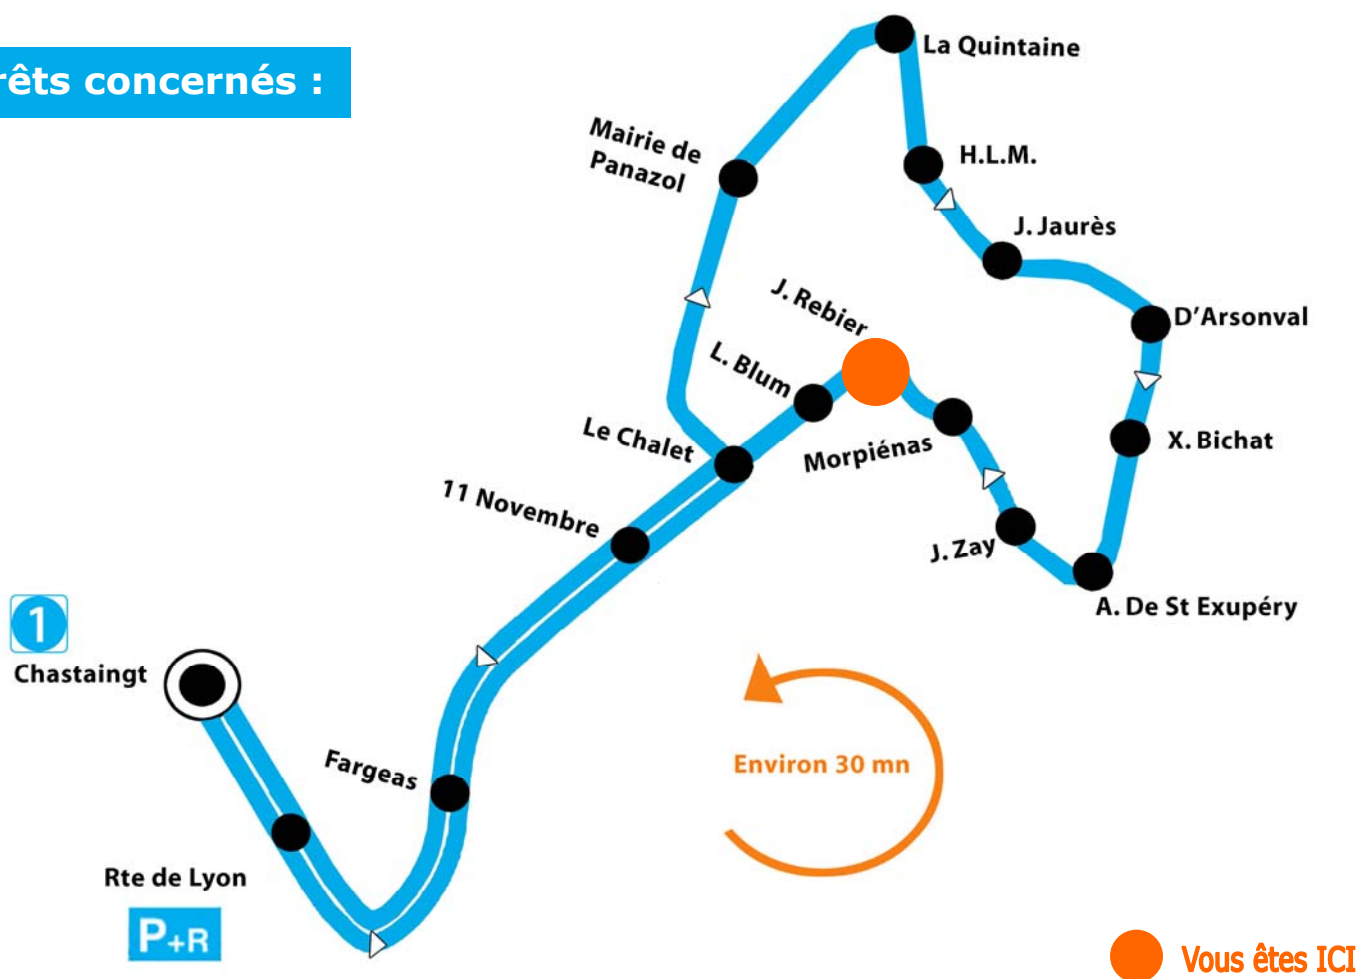

INFORMATION CLIENTELE

A compter du lundi 30 août 2010,
reprise de la navette de Panazol mise en place, selon les modalités
du 31 mai dernier, par Limoges Métropole et la S.T.C.L.

Modalités :

- Rotation d'une navette environ toutes les 30 minutes,
- Du lundi au vendredi en période scolaire,
- Aux heures de pointe (**M**atin, **M**idi et **S**oir).

Arrêts concernés :

Passage à l'arrêt : **J. Rebier** – Période Scolaire – Lundi à Vendredi

M	7h20	7h51	8h22	8h54	9h25	9h56
M	11h54	12h25	12h56	13h28	13h59	14h30
S	17h06	17h38	18h11	18h43	19h14	

Ces horaires sont donnés à titre indicatif, sous réserve des conditions de circulation.