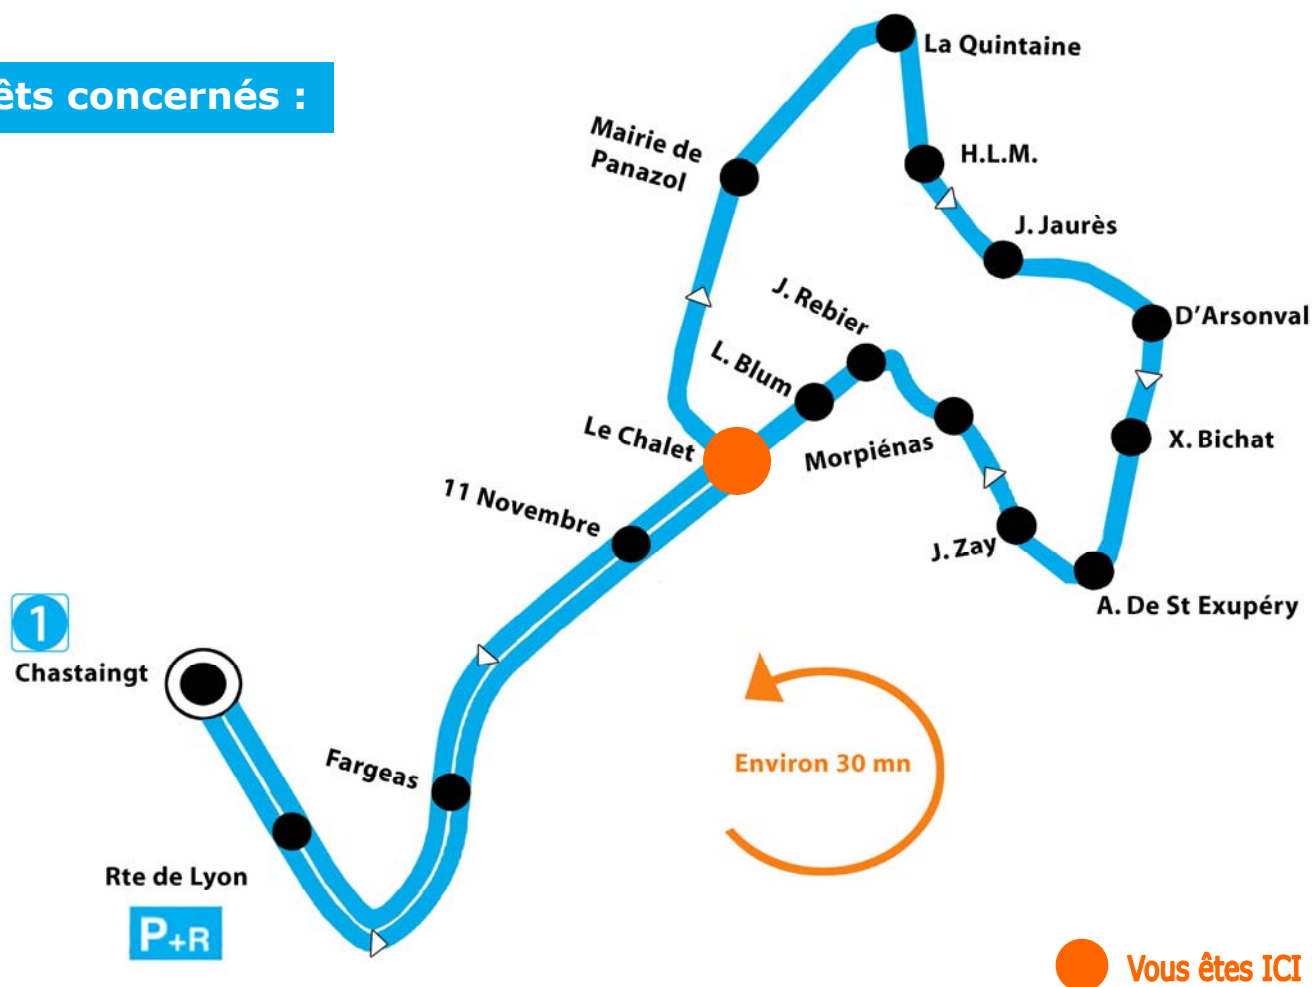

INFORMATION CLIENTELE

A compter du lundi 30 août 2010,
reprise de la navette de Panazol mise en place, selon les modalités
du 31 mai dernier, par Limoges Métropole et la S.T.C.L.

Modalités :

- Rotation d'une navette environ toutes les 30 minutes,
- Du lundi au vendredi en période scolaire,
- Aux heures de pointe (**M**atin, **M**idi et **S**oir).

Arrêts concernés :

Passage à l'arrêt : **Le Chalet** – Période Scolaire – Lundi à Vendredi

M	7h41	8h12	8h44	9h15	9h46	
M	11h44	12h15	12h46	13h18	13h49	14h20
S	16h56	17h28	18h01	18h33	19h04	19h35

Ces horaires sont donnés à titre indicatif, sous réserve des conditions de circulation.