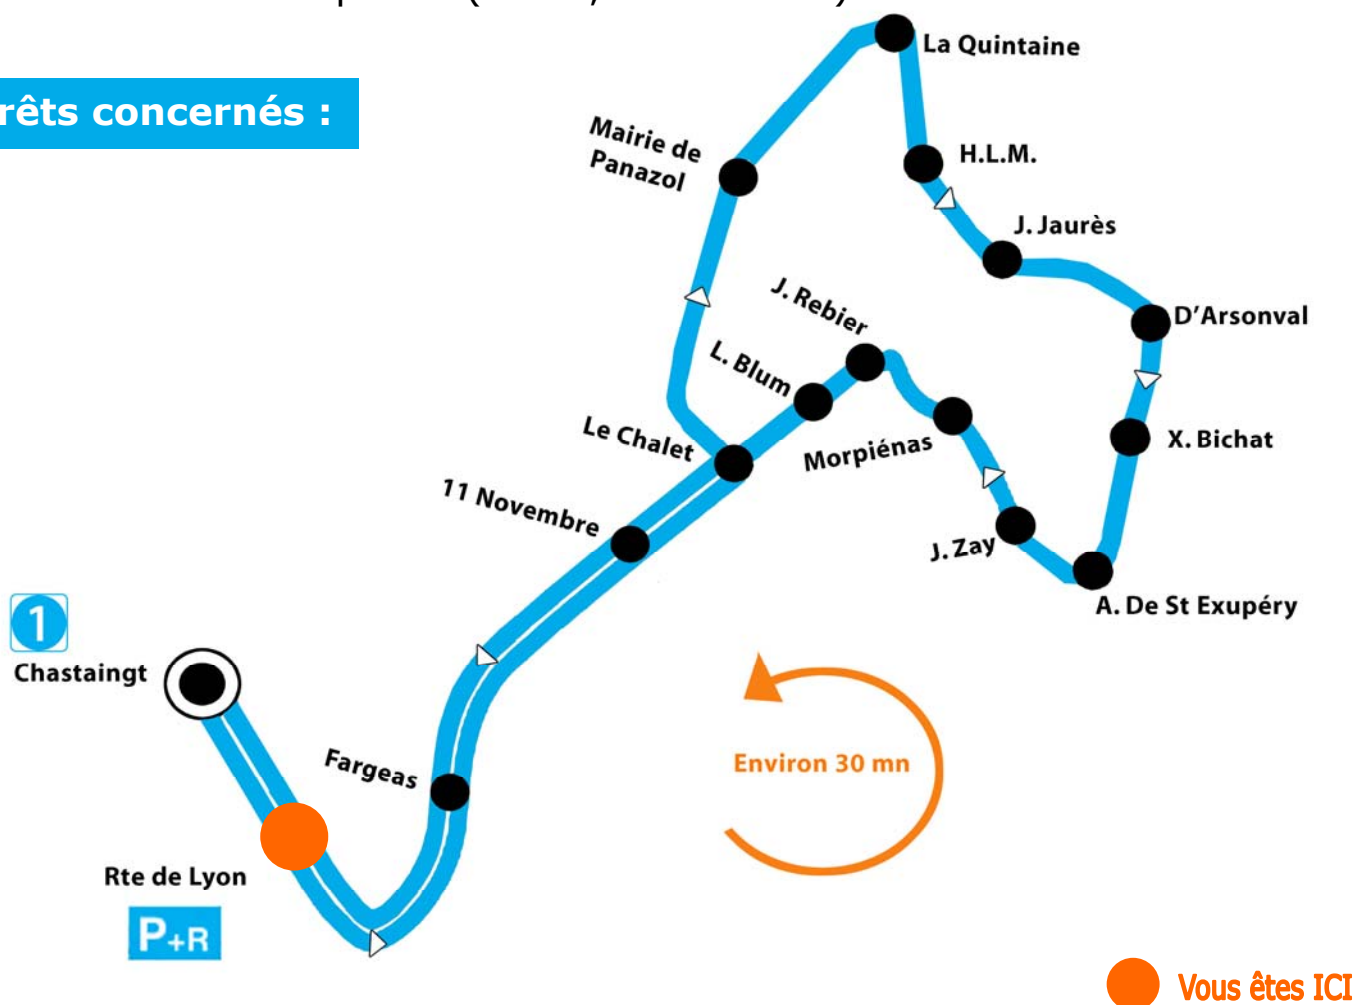

INFORMATION CLIENTELE

A compter du lundi 30 août 2010,
reprise de la navette de Panazol mise en place, selon les modalités
du 31 mai dernier, par Limoges Métropole et la S.T.C.L.

Modalités :

- Rotation d'une navette environ toutes les 30 minutes,
- Du lundi au vendredi en période scolaire,
- Aux heures de pointe (**M**atin, **M**idi et **S**oir).

Arrêts concernés :

Passage à l'arrêt : **Rte de Lyon** – Période Scolaire – Lundi à Vendredi

M	7h37	8h08	8h40	9h11	9h42	
M	11h40	12h11	12h42	13h14	13h45	14h16
S	16h52	17h24	17h57	18h29	19h00	19h31

Ces horaires sont donnés à titre indicatif, sous réserve des conditions de circulation.